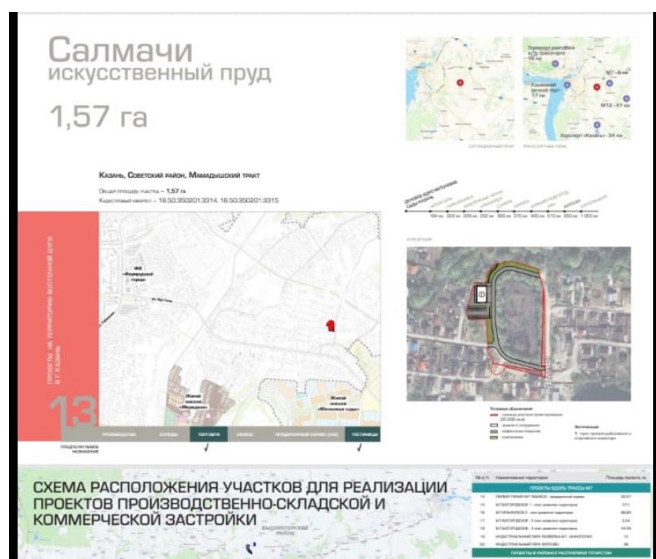

Улица Мамадышский тракт земельный участок 15000 кв.м

улица Мамадышский тракт, Советский район

 1 руб.

 15000 м²
Общая площадь

 0 из 0
Этаж

Площадь:	15000 м2
Стоимость:	1 руб.
Тип сделки	Продажа
Адрес	улица Мамадышский тракт, Советский район

Салмачи искусственный пруд

1,57 га

Казань, Советский район, Мамадышский тракт
 Оценочная стоимость участка - 1,57 га
 Кадастровый номер: 10.00.0500001.001.14, 10.00.0500001.001.15

ПРОЕКТЫ ИМ. ТЕРРИТОРИИ ВОСТОЧНОЙ ДУГИ В Г. КАЗАНЬ