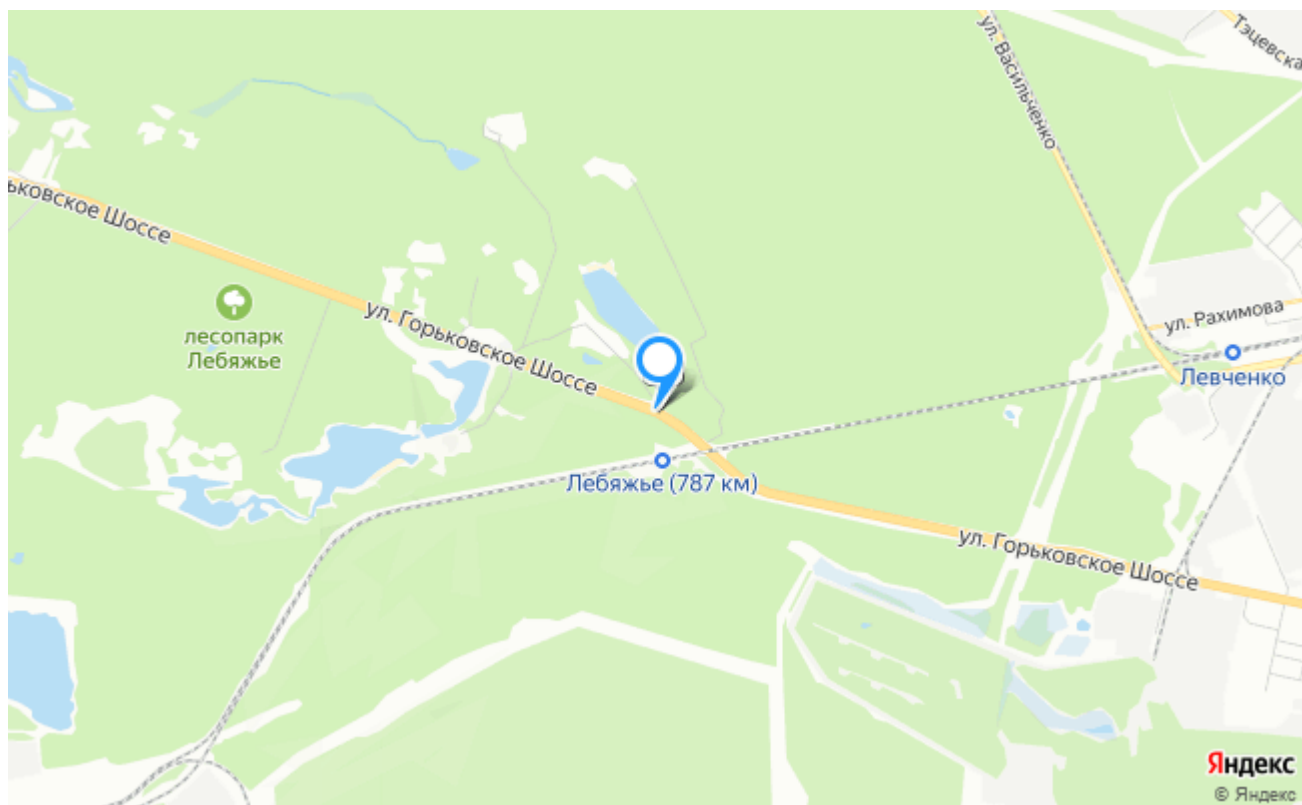

Шоссе Горьковское участок земельный участок 48300 кв.м

шоссе Горьковское, Кировский район

675000000 руб.
13975.16 руб за кв.м

48300 м²
Общая площадь

0 из 0
Этаж

Площадь:	48300 м2
Стоимость:	675000000 руб.
Тип сделки	Продажа
Адрес	шоссе Горьковское, Кировский район

Амплеева Эльза Николаевна
+78432022077

Продажа земельного участка промышленного назначения.

Горьковское шоссе

Общая площадь 4,83 га

Под строительство зданий и сооружений производственного назначения.

**Консультации и подбор
недвижимости**