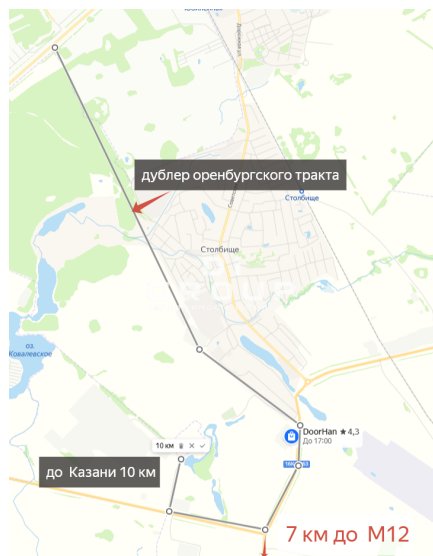

Село Песчаные Ковали, д.1 участок земельный участок 13000 кв.м

село Песчаные Ковали

68900000 руб.
5300 руб за кв.м

13000 м²
Общая площадь

0 из 0
Этаж

Площадь:	13000 м2
Стоимость:	68900000 руб.
Тип сделки	Продажа
Адрес	село Песчаные Ковали

ИВАНОВ Константин

Брокер по коммерческой недвижимоc

+78432022077

Продаю земельный участок промышленного назначения размером 0,5 га в Лаишевском районе Республике Татарстан, у логистического центра класса А Дорхан, близость к М12. К объекту идёт асфальтированная дорога. Подходит для любого бизнеса: асфальто-бетонный завод, химическое производство и т.д. Есть возможность подключения к сетям. В случае необходимости могу увеличить участок на 70 соток. Кадастровый номер высылаю по письму о заинтересованности. По всем вопросам можете обращаться к вашему персональному менеджеру: ИВАНОВ Константин «DiGroup недвижимость и финансы». От собственника. Без комиссии.