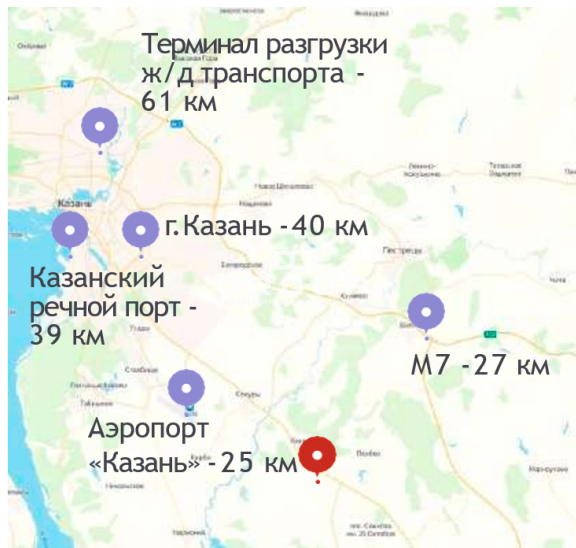

Участок земельный участок 10800 кв.м

1 руб.

10800 м²

Общая площадь

0 из 0

Этаж

Площадь: 10800 м2

Стоимость: 1 руб.

Тип сделки: Продажа

ИВАНОВ Константин

Брокер по коммерческой недвижимости

+78432022077

М12 — Казань — Оренбург. Индустриальный парк. 108 га, РТ, Лаишевский МО, Егорьевское СП, Общая площадь участка: 108 га, Кадастровый номер: 16:24:070802:10985. Назначение: производство, склады, торговля, офисы

Брокер ИВАНОВ Константин АН DiGroup